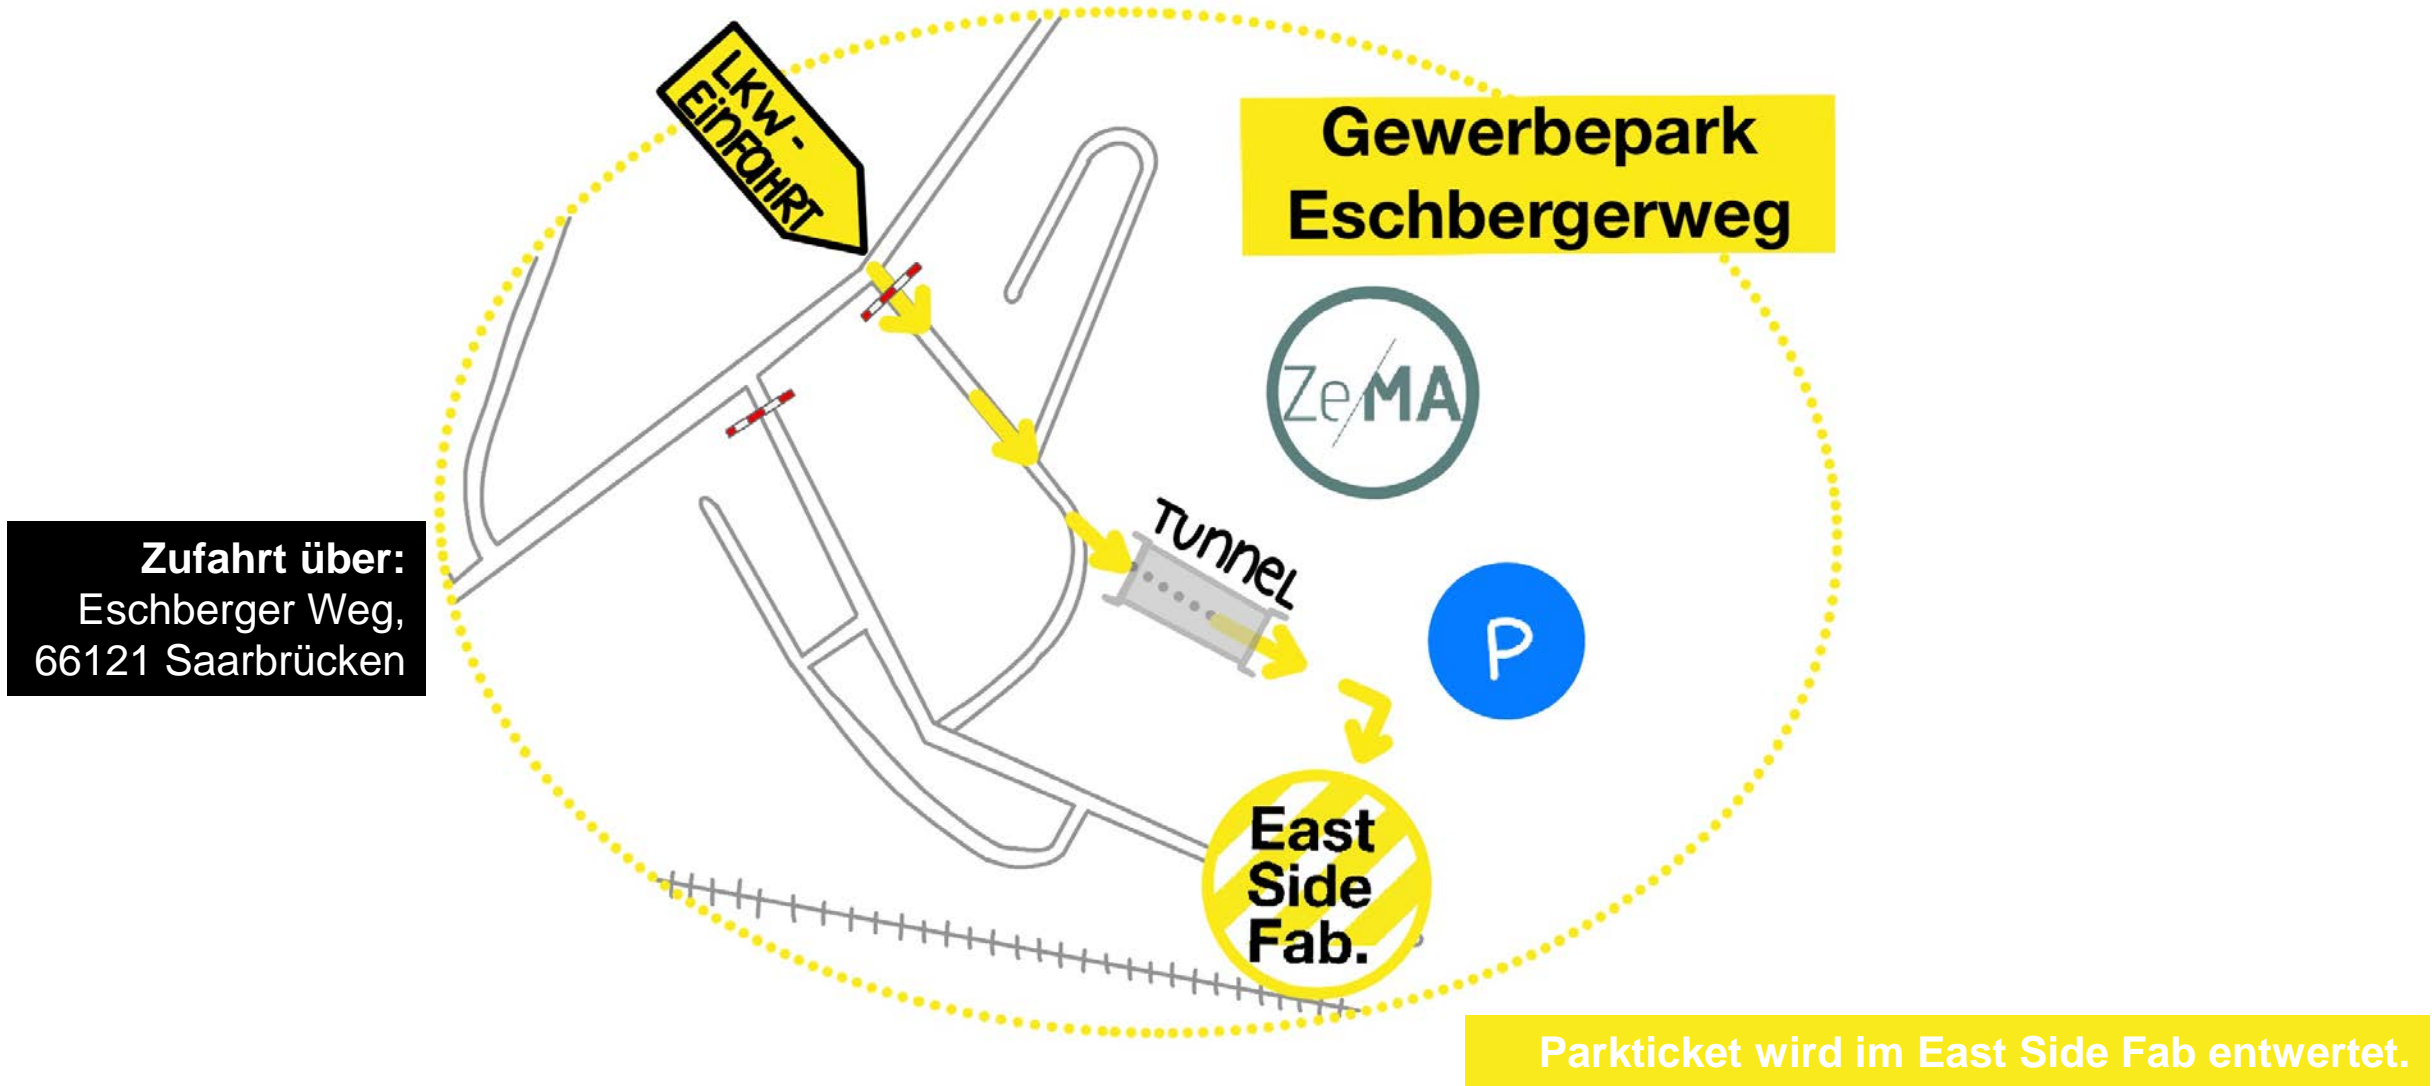

East Side Fab.

Lageplan East Side Fab

Zufahrt über:
Eschberger Weg,
66121 Saarbrücken

Parkticket wird im East Side Fab entwertet.